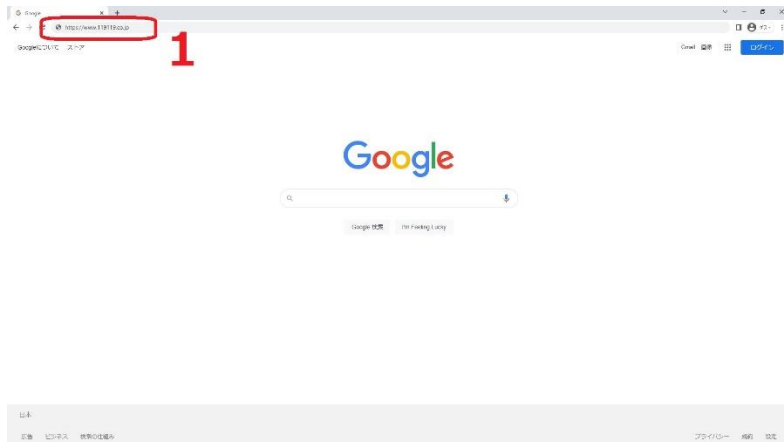

2.ログインする (1/5)

サービスサイトへのアクセス

◆ Microsoft Edge

- ◆ ブラウザの「アドレスバー」**1**に「<https://www.119119.co.jp>」と入力し、Enterキーを押します。

◆ Google Chrome

2.ログインする (2/5)

ログイン画面へのアクセス

- ◆ 点検エキスパートサービスサイトの右上部にある「Ver.3.0ユーザーログイン」ボタン **2** をクリックします。

2.ログインする (3/5)

グループログイン画面

- ◆ ログイン画面が表示されたら、「グループID」 **3** に自身のグループIDを入力し
- ◆ 「ログイン」 ボタン **4** をクリックします。

2.ログインする (4/5)

ユーザログイン画面

The screenshot shows a web browser window with a red header bar. The page content is a light beige background. On the left side, there are two input fields: the top one is labeled 'ユーザID:' and the bottom one is labeled 'パスワード'. To the right of the 'パスワード' field is a button labeled 'ログイン'. Red numbers are placed next to these elements: '5' next to the 'ユーザID' field, '6' next to the 'パスワード' field, and '7' next to the 'ログイン' button.