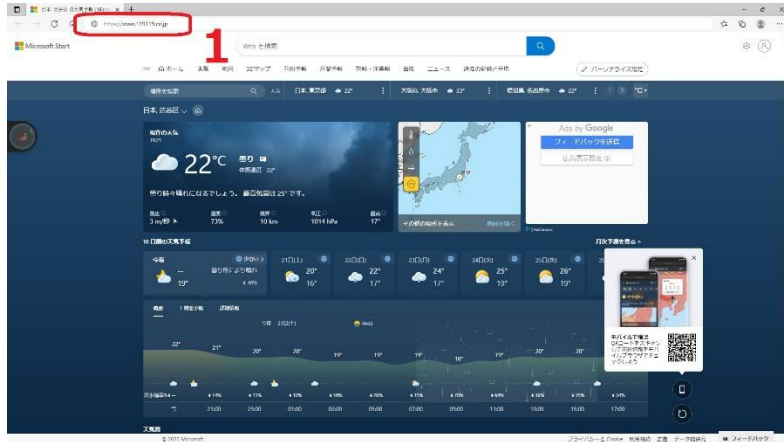

Webで作る！消防用設備等点検票作成ソフト
「点検エキスパート」

スタートアップマニュアル

1. 推奨環境

- ▶ Windows8.1 / Windows10
- ▶ Microsoft Edge 最新バージョン / Google Chrome 最新バージョン
- ▶ Adobe Reader 最新版
- ▶ SXGA(1280px ×1024px)以上のモニター
- ▶ ブロードバンド回線のインターネット接続

2.ログインする (1/5)

サービスサイトへのアクセス

◆ Microsoft Edge

- ◆ ブラウザの「アドレスバー」**1**に「<https://www.119119.co.jp>」と入力し、Enterキーを押します。

◆ Google Chrome

2.ログインする (2/5)

ログイン画面へのアクセス

- ◆ 点検エキスパートサービスサイトの右上部にある「Ver.3.0ユーザーログイン」ボタン **2** をクリックします。